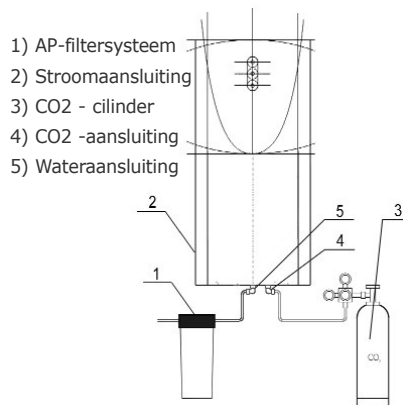

SodaMaster

levering omvat:

CO2-drukventiel, waterreducer, lekschaal en aansluitset

Gewicht:

SodaMaster 100: 25 kg

SodaMaster 200, 300: 37 kg

Afmetingen: B 27 x H 52 x D 51 cm

Materiaal: RVS (1.4301)

Water aansluiting: 3/8"

Electrische voeding: 230 V AC

Aquatower

De vrijstaande Aquatower herbergt de complete techniek incl. waterfilter en watermeter in een compacte RVS behuizing. Via de drie elektronische druktoetsen kan in de versie 100 en 200 plat-, medium- en bruiswater getapt worden. In de versie 300 levert de Aquatower zuurstofrijk plat water, koolzuur water of een zuurstof - koolzuur - mix . Alle SodaMasters kunnen uitgebreid worden tot Aquatower. Alle SodaMasters zijn optioneel met vaste afvoer verkrijgbaar. De Aquatower kan in de versie 200 en 300 optioneel met het 3-stappen IONOX hygiëne-systeem uitgevoerd worden.

- 1) Geopende Aquatower met filtersysteem en ruimte voor een korte 10 kg CO2-cilinder
- 2) CO2 drukreducer
- 3) Montageplaat X1 voor Hygiëne Systeem
- 4) Aansluitplaat B 150 x H 250 mm

Aquatower

levering omvat:

CO2-drukventiel, waterreducer, Aqua Polish waterfiltersysteem, watermeter, lekschaal en aansluitset

Gewicht:

Aquatower 100: 40 kg

Aquatower 200, 300: 52 kg

Afmetingen: B 27 x H 137 x D 51 cm

Material: RVS (1.4301)