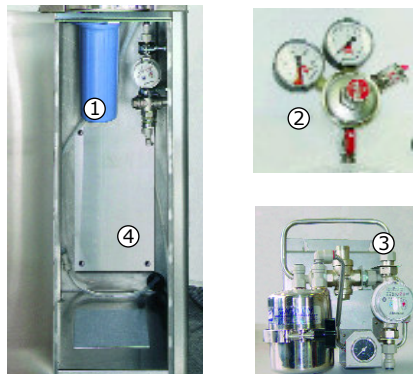

- 1) Druktoetsen voor soort water
- 2) Hogedrukpomp
- 3) Elektronica
- 4) Koelblok met karbonator

- 5) Temperatuuregelaar
- 6) Koelribben
(Min. 10 cm afstand tot andere objecten)
- 7) IONOX steriel filter X3 (hygiënesysteem)
- 8) Inschuifruimte voor de lekschaal

SodaMaster

levering omvat:

CO2-drukventiel, waterreducer, lekschaal en aansluitset

Gewicht:

SodaMaster 100: 25 kg

SodaMaster 200, 300: 37 kg

Afmetingen: B 27 x H 52 x D 51 cm

Materiaal: RVS (1.4301)

Water aansluiting: 3/8"

Electrische voeding: 230 V AC

Aquatower

De vrijstaande Aquatower herbergt de complete techniek incl. waterfilter en watermeter in een compacte RVS behuizing. Via de drie elektronische druktoetsen kan in de versie 100 en 200 plat-, medium- en bruiswater getapt worden. In de versie 300 levert de Aquatower zuurstofrijk plat water, koolzuur water of een zuurstof - koolzuur - mix . Alle SodaMasters kunnen uitgebreid worden tot Aquatower. Alle SodaMasters zijn optioneel met vaste afvoer verkrijgbaar. De Aquatower kan in de versie 200 en 300 optioneel met het 3-stappen IONOX hygiëne-systeem uitgevoerd worden.

- 1) Geopende Aquatower met filtersysteem en ruimte voor een korte 10 kg CO2-cilinder
- 2) CO2 drukreducer
- 3) Montageplaat X1 voor Hygiëne Systeem
- 4) Aansluitplaat B 150 x H 250 mm

Aquatower

levering omvat: