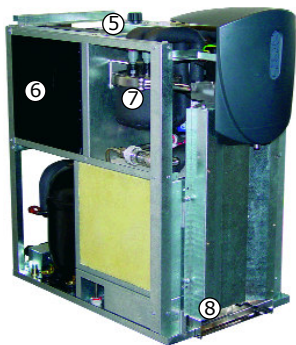

De professionele vrijstaande apparaten herbergen de complete techniek incl. waterfilter in een RVS behuizing. De behuizing is afsluitbaar en biedt voldoende ruimte voor een 10 kg CO2-cilinder.

SodaMaster

De SodaMaster tafelmodellen 100, 200 en 300 worden op een aanrecht, buffet of dergelijke geplaatst. Waterfilter en CO2-cilinder worden onder het werkblad geplaatst. Via de drie elektronische druktoetsen kan in de versie 100 en 200 plat-, medium- en bruiswater getapt worden. In de versie 300 levert de SodaMaster zuurstofrijk water, koolzuur water of een zuurstof - koolzuur - mix . Alle SodaMasters zijn optioneel met vaste afvoer verkrijgbaar. In de versie 200 en 300 kan de SodaMaster optioneel met het 3-stappen IONOX hygiëne-systeem uitgerust worden.

- 1) Druktoetsen voor soort water
- 2) Hogedrukpomp
- 3) Elektronica
- 4) Koelblok met karbonator

- 5) Temperatuuregelaar
- 6) Koelribben
(Min. 10 cm afstand tot andere objecten)
- 7) IONOX steriel filter X3 (hygiënesysteem)
- 8) Inschuifruimte voor de lekschaal

SodaMaster

levering omvat:

CO2-drukventiel, waterreducer, lekschaal en aansluitset

Gewicht:

SodaMaster 100: 25 kg

SodaMaster 200, 300: 37 kg

Afmetingen: B 27 x H 52 x D 51 cm

Materiaal: RVS (1.4301)