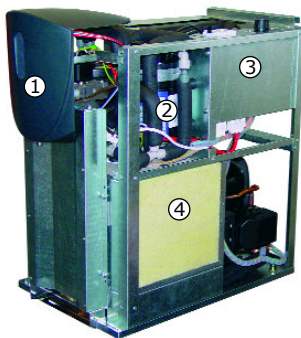

SodaMaster tafelmodellen

Het tafelmodel is ideaal voor een bestaande keuken in combinatie met een koffie-automaat. De CO2-cilinder en eventuele watermeter kunnen onder het werkblad geplaatst worden.

SodaMaster AquaTower of AquaBron

De professionele vrijstaande apparaten herbergen de complete techniek incl. waterfilter in een RVS behuizing. De behuizing is afsluitbaar en biedt voldoende ruimte voor een 10 kg CO2-cilinder.

SodaMaster

De SodaMaster tafelmodellen 100, 200 en 300 worden op een aanrecht, buffet of dergelijke geplaatst. Waterfilter en CO2-cilinder worden onder het werkblad geplaatst. Via de drie elektronische druktoetsen kan in de versie 100 en 200 plat-, medium- en bruiswater getapt worden. In de versie 300 levert de SodaMaster zuurstofrijk water, koolzuur water of een zuurstof - koolzuur - mix . Alle SodaMasters zijn optioneel met vaste afvoer verkrijgbaar. In de versie 200 en 300 kan de SodaMaster optioneel met het 3-stappen IONOX hygiëne-systeem uitgerust worden.

- 1) Druktoetsen voor soort water
- 2) Hogedrukpomp
- 3) Elektronica
- 4) Koelblok met karbonator

- 5) Temperatuuregelaar
- 6) Koelribben
(Min. 10 cm afstand tot andere objecten)
- 7) IONOX steriel filter X3 (hygiënesysteem)
- 8) Inschuifruimte voor de lekschaal