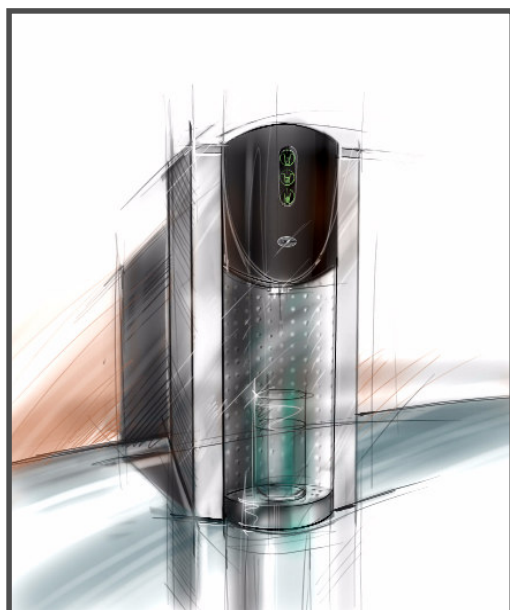

SodaMaster tafelmodellen

Het tafelmodel is ideaal voor een bestaande keuken in combinatie met een koffie-automaat. De CO2-cilinder en eventuele watermeter kunnen onder het werkblad geplaatst worden.

SodaMaster AquaTower of AquaBron

De professionele vrijstaande apparaten herbergen de complete techniek incl. waterfilter in een RVS behuizing. De behuizing is afsluitbaar en biedt voldoende ruimte voor een 10 kg CO2-cilinder.

SodaMaster

De SodaMaster tafelmodellen 100, 200 en 300 worden op een aanrecht, buffet of dergelijke geplaatst. Waterfilter en CO2-cilinder worden onder het werkblad geplaatst. Via de drie elektronische druktoetsen kan in de versie 100 en 200 plat-, medium- en bruiswater getapt worden. In de versie 300 levert de SodaMaster zuurstofrijk water, koolzuur water of een zuurstof - koolzuur - mix . Alle SodaMasters zijn optioneel met vaste afvoer verkrijgbaar. In de versie 200 en 300 kan de SodaMaster optioneel met het 3-stappen IONOX hygiëne-systeem uitgerust worden.

Water aansluiting: 3/8"

Electrische voeding: 230 V AC

Aquatower

De vrijstaande Aquatower herbergt de complete techniek incl. waterfilter en watermeter in een compacte RVS behuizing. Via de drie elektronische druktoetsen kan in de versie 100 en 200 plat-, medium- en bruiswater getapt worden. In de versie 300 levert de Aquatower zuurstofrijk plat water, koolzuur water of een zuurstof - koolzuur - mix . Alle SodaMasters kunnen uitgebreid worden tot Aquatower. Alle SodaMasters zijn optioneel met vaste afvoer verkrijgbaar. De Aquatower kan in de versie 200 en 300 optioneel met het 3-stappen IONOX hygiëne-systeem uitgevoerd worden.